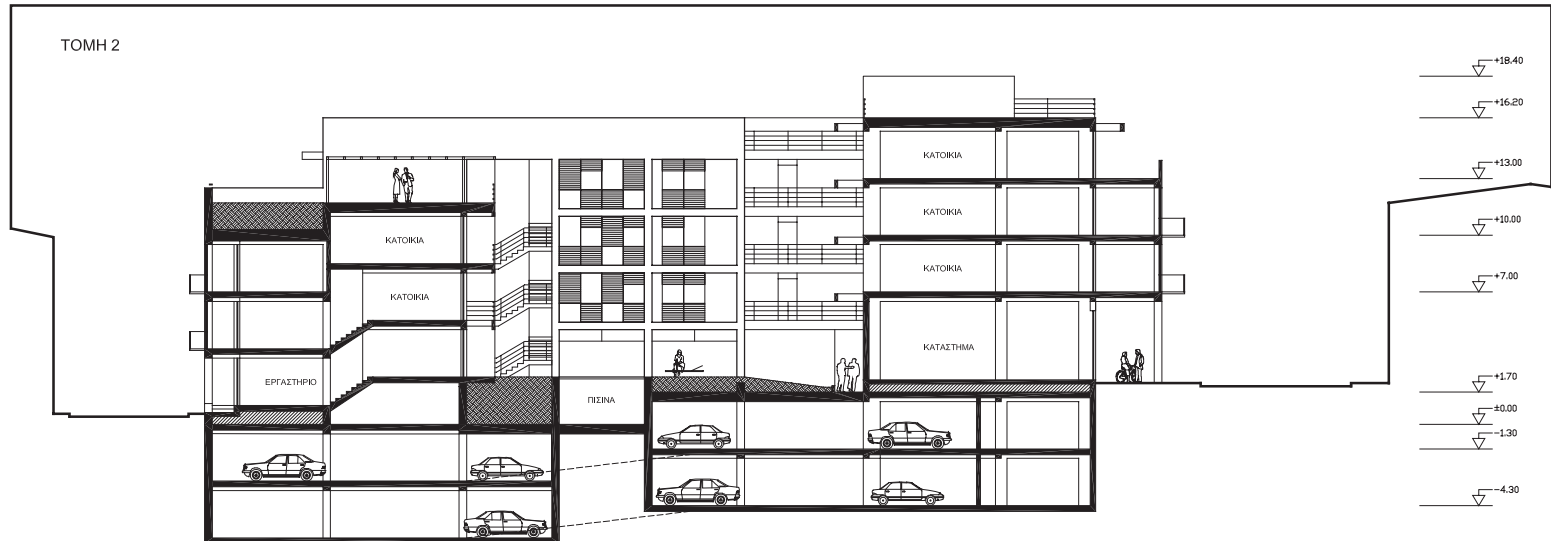

ΟΨΗ ΜΥΛΛΕΡΟΥ

ΟΨΗ ΓΕΡΜΑΝΙΚΟΥ

ΤΟΜΗ 2

ΟΨΗ ΜΑΡΑΘΩΝΟΣ

ΚΑΤΟΨΗ Β' ΟΡΟΦΟΥ [+7.00 / +8.50 / +10.00]

ΚΑΤΟΨΗ Γ' ΟΡΟΦΟΥ [+11.50 / +11.70 / +13.00]

ΚΑΤΟΨΗ ΔΩΜΑΤΟΣ [+14.70 / +16.20]