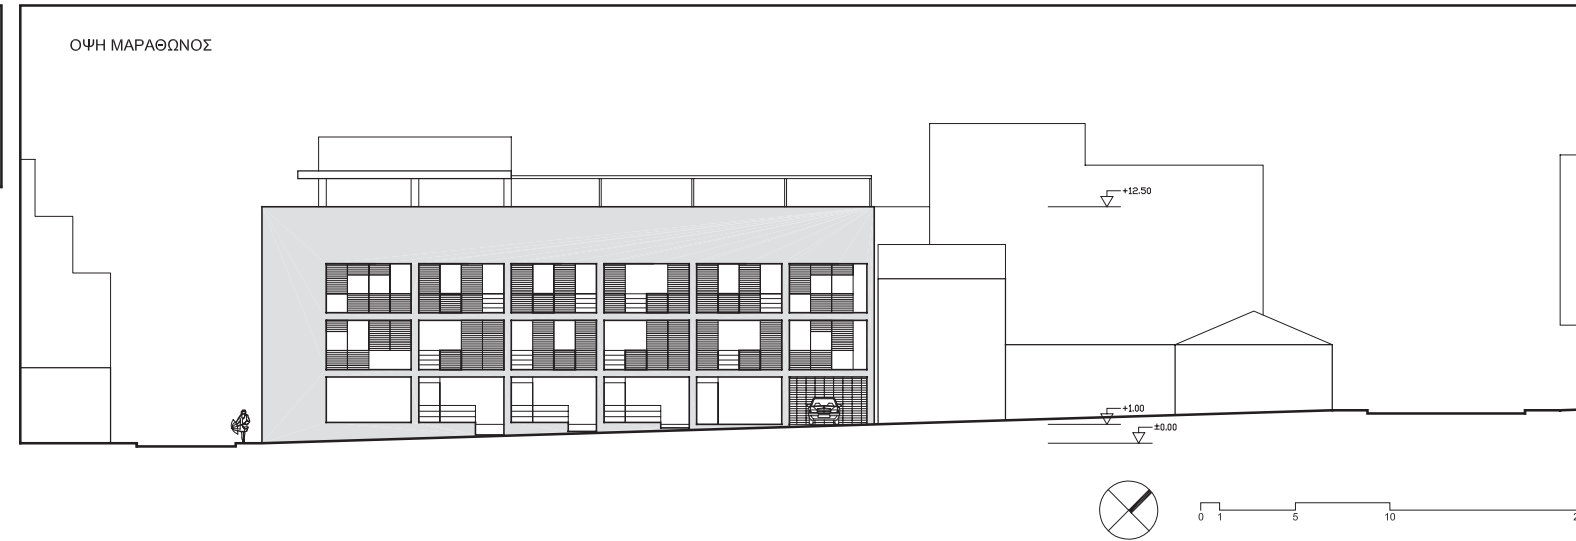

ΟΨΗ ΜΥΛΛΕΡΟΥ

ΟΨΗ ΓΕΡΜΑΝΙΚΟΥ

ΤΟΜΗ 2

ΟΨΗ ΜΑΡΑΘΩΝΟΣ

ΚΑΤΟΨΗ Β' ΟΡΟΦΟΥ [+7.00 / +8.50 / +10.00]

ΚΑΤΟΨΗ Γ' ΟΡΟΦΟΥ [+11.50 / +11.70 / +13.00]

ΚΑΤΟΨΗ ΔΩΜΑΤΟΣ [+14.70 / +16.20]