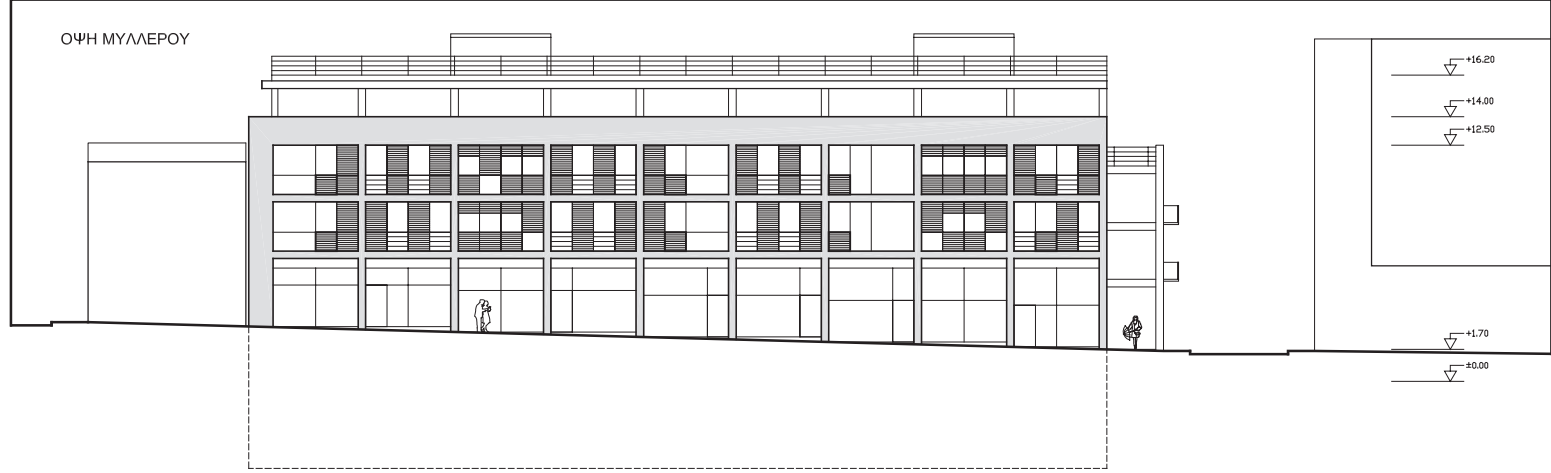

ΟΨΗ ΜΥΛΛΕΡΟΥ

ΟΨΗ ΓΕΡΜΑΝΙΚΟΥ

ΤΟΜΗ 2

ΟΨΗ ΜΑΡΑΘΩΝΟΣ

ΚΑΤΟΨΗ Β' ΟΡΟΦΟΥ [+7.00 / +8.50 / +10.00]

ΚΑΤΟΨΗ Γ' ΟΡΟΦΟΥ [+11.50 / +11.70 / +13.00]

ΚΑΤΟΨΗ ΔΩΜΑΤΟΣ [+14.70 / +16.20]