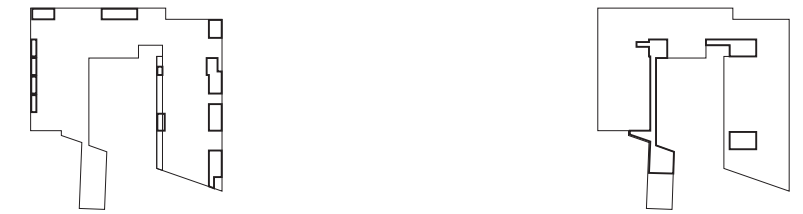

ΒΑΣΙΚΗ ΖΩΝΟΠΟΙΗΣΗ

ΒΑΣΙΚΟΣ ΚΑΝΑΒΟΣ ΣΚΕΛΕΤΟΥ

ΚΑΝΑΒΟΣ : ΖΩΝΕΣ + ΣΚΕΛΕΤΟΣ

ΠΙΘΑΝΟΣ ΔΙΑΧΩΡΙΣΜΟΣ ΚΑΤΟΙΚΙΩΝ

ΥΓΡΕΣ ΠΕΡΙΟΧΕΣ : ΚΟΥΖΙΝΕΣ + ΛΟΥΤΡΑ

ΣΧΕΣΗ ΑΚΑΛΥΠΤΟΥ ΧΩΡΟΥ - ΚΤΙΡΙΑΚΗΣ ΜΑΖΑΣ

ΟΔΟΣ ΜΕΓΑΛΟΥ ΑΛΕΞΑΝΔΡΟΥ

ΟΔΟΣ ΓΕΡΜΑΝΙΚΟΥ

ΟΔΟΣ ΜΑΡΑΦΙΟΤΙ

ΟΔΟΣ ΜΥΛΑΕΡΟΥ

ΠΛΑΤΕΙΑ ΔΟΥΡΟΥΤΗ

ΟΔΟΣ ΓΙΑΤΡΑΚΟΥ

ΟΔΟΣ ΚΟΛΟΚΥΝΘΟΥ

[+14.70 / +16.20]

[+7.00 / +8.50 / +10.00]

[+4.00 / +5.50 / +7.00]

ΟΔΟΣ ΛΕΔΝΙΔΟΥ

ΠΛΑΤΕΙΑ ΑΥΔΗ

[±0.00 / +1.00 / +1.70 / +2.50]

ΙΔΙΩΤΙΚΟΙ ΥΠΑΙΘΡΙΟΙ ΧΩΡΟΙ

ΧΩΡΟΙ ΦΥΤΕΥΣΗΣ

ΠΡΟΣΒΑΣΗ - ΚΙΝΗΣΗ