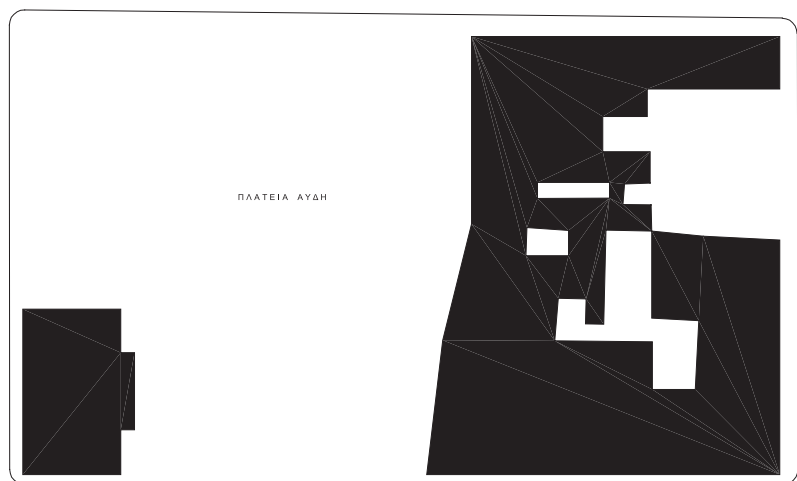

ΠΛΑΤΕΙΑ ΑΥΔΗ

[±0.00 / +1.00 / +1.70 / +2.50]