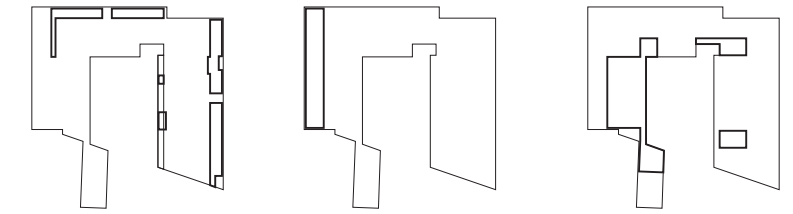

ΒΑΣΙΚΗ ΖΩΝΟΠΟΙΗΣΗ

ΒΑΣΙΚΟΣ ΚΑΝΑΒΟΣ ΣΚΕΛΕΤΟΥ

ΚΑΝΑΒΟΣ : ΖΩΝΕΣ + ΣΚΕΛΕΤΟΣ

ΠΙΘΑΝΟΣ ΔΙΑΧΩΡΙΣΜΟΣ ΚΑΤΟΙΚΙΩΝ

ΥΓΡΕΣ ΠΕΡΙΟΧΕΣ : ΚΟΥΖΙΝΕΣ + ΛΟΥΤΡΑ

ΣΧΕΣΗ ΑΚΑΛΥΠΤΟΥ ΧΩΡΟΥ - ΚΤΙΡΙΑΚΗΣ ΜΑΖΑΣ

ΟΔΟΣ ΜΕΓΑΛΟΥ ΑΛΕΞΑΝΔΡΟΥ

ΟΔΟΣ ΓΕΡΜΑΝΙΚΟΥ

ΟΔΟΣ ΜΑΡΑΦΙΟΤΙ

ΟΔΟΣ ΜΥΛΑΕΡΟΥ

ΠΛΑΤΕΙΑ ΔΟΥΡΟΥΤΗ

ΟΔΟΣ ΓΙΑΤΡΑΚΟΥ

ΟΔΟΣ ΚΟΛΟΚΥΝΘΟΥ

[+14.70 / +16.20]

[+7.00 / +8.50 / +10.00]

[+4.00 / +5.50 / +7.00]

ΟΔΟΣ ΛΕΔΝΙΔΟΥ

ΠΛΑΤΕΙΑ ΑΥΔΗ

[±0.00 / +1.00 / +1.70 / +2.50]

ΙΔΙΩΤΙΚΟΙ ΥΠΑΙΘΡΙΟΙ ΧΩΡΟΙ

ΧΩΡΟΙ ΦΥΤΕΥΣΗΣ

ΠΡΟΣΒΑΣΗ - ΚΙΝΗΣΗ